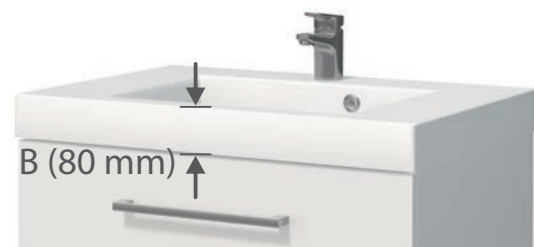

TR 100D B \*

100 (99) x 54 (52,3) x 68 (60)

(4 zásuvky)  
25 740,-

TR 120D B / TR 120D A

120 (119) x 54 (52,3) x 68 (60)  
Rožteč otvorů odpadů dvojumyvadla 60 cm

A / B

Umyvadlo z umělého mramoru MRAMORIT

\* L (levá) nebo P (pravá)