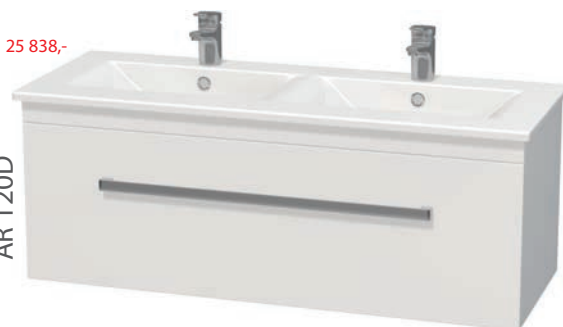

85 (83) x 45 (44) x 46 (44)

15 535,-

AR 100

100 (97) x 46 (45) x 46 (44)

25 838,-

AR 120D

Rozteč otvorů odpadů dvojumyvadla 53 cm  
120 (118) x 46 (45) x 46 (44)