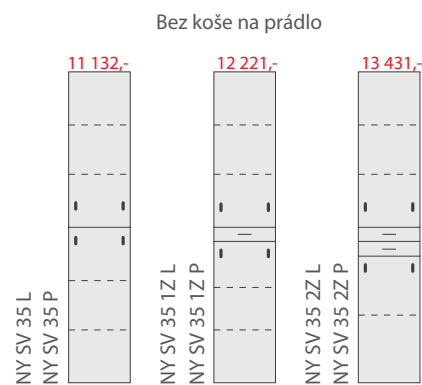

Skříňky pro série HW, NR, AR, RO, MO a NY.

L = Panty vlevo, úchytka vpravo

P = Panty vpravo, úchytka vlevo