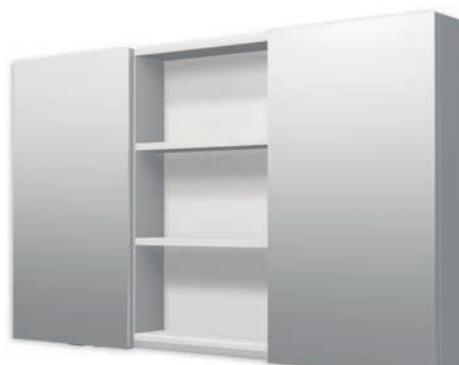

6 362,-  
90 x 14 x 72

Skleněné police

NY ZS 100

6 776,-  
100 x 14 x 72

NY ZS 120

40 8 012,- 40 40  
120 x 14 x 72  
NY ZS 120 / NY ZS 120 3Dv 2x (Zásuvka+Vypínač)

NY ZS 120 3Dv

40 8 560,- 40 40  
120 x 14 x 72