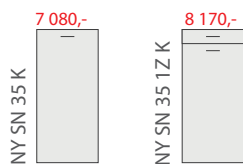

K

Spodní výklopná dvířka s košem na prádlo