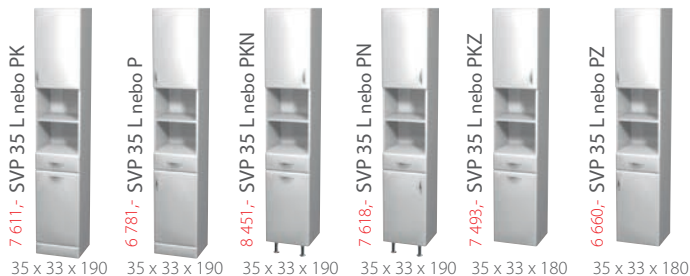

Skříňky vysoké, šíře 35 cm, otevřená police