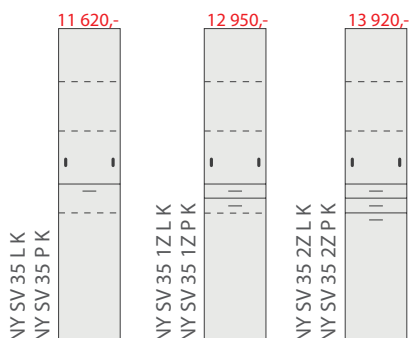

(2 zásuvky)  
19 000,-

NY 100D B

100 (99) x 54 (53) x 67 (60)

Skříňky pro série HW, NR, AR, RO, MO a NY.

L = Panty vlevo, úchytka vpravo

P = Panty vpravo, úchytka vlevo

**K**

Spodní výklopná dvířka s košem na prádlo