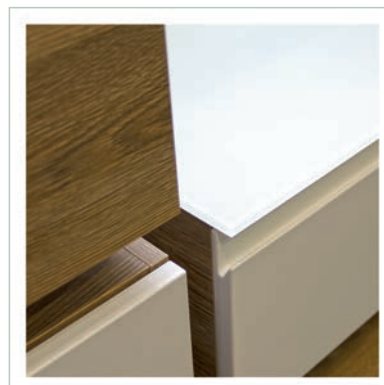

F) Úchytky - vždy celokovové s povrchovou úpravou chrom nebo mat u celého sortimentu.

Celý výrobní proces probíhá na CNC strojích (Homag, Ven Jacob ...)

zaručujících špičkové zpracování hran, vrtání, frézování, tuhost a pravouhlost nábytku.

Skříňky zásadně dodáváme smontované a připravené k montáži (instalaci).