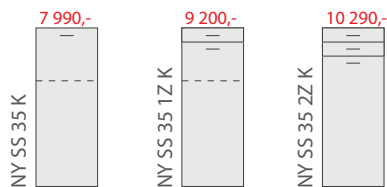

K

Spodní výklopná dvířka s košem na prádlo