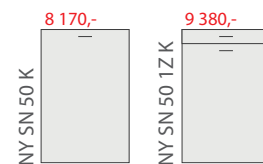

K

Spodní výklopná dvířka s košem na prádlo