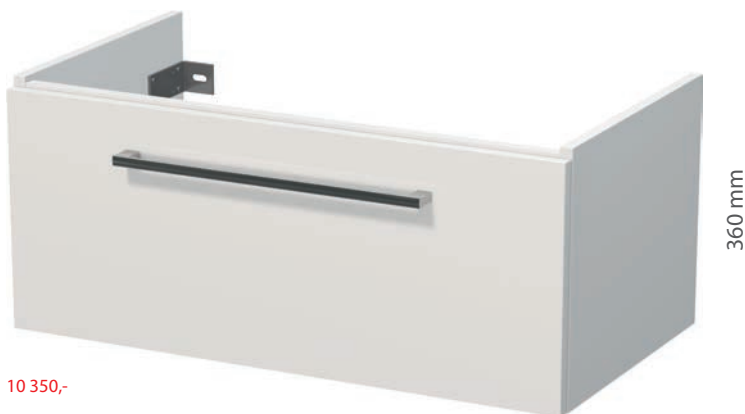

Skříňky pod umyvadla do 90 cm

Duravit ME by Starck 83	233683
Duravit P3 Comfort 85	233285
Duravit P3 Comfort 85	233385
Duravit P3 Comfort 85	233485
Keramag Icon 90	124090
Keramag Icon 90	124190
Keramag Mediano 90	125190
Keramag Renova Nr. 1 85	122185
Keramag Preciosa II 90	123290
Keramag Xeno 2 90	127190
Keramag Xeno 2 90	127090
Keramag Xeno 2 90	127193
Keramag Xeno 2 90	127290
Laufen PRO A 85	813956
Laufen PRO S 85	813965
Laufen Palace 90	811702
Ideal Standard Strada 81	K0788

10 350,-

PREMIUM 90 1Z