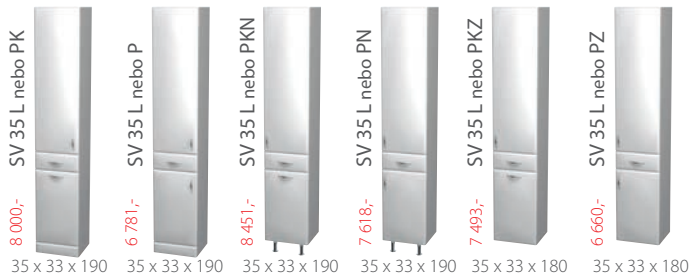

Rozměry: š x h x v

L (panty vlevo) = úchytka vpravo, P (panty vpravo) = úchytka vlevo

Skříňky vysoké, šíře 35 cm, plná horní dvířka