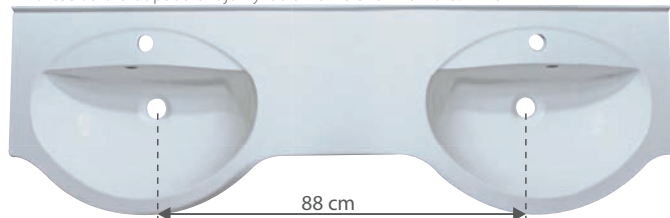

## Skříňky vysoké, šíře 50 cm, otevřená police

Světelné rampy, halogen 2x 20 W, zásuvka, vypínač, krytí IP 44

Keramické umyvadlo: 55-105 cm

Rozeč otvorů odpadů dvojumyvadla z umělého mramoru: 147cm

## Skříňky nízké, šíře 20, 30, 35 a 50 cm