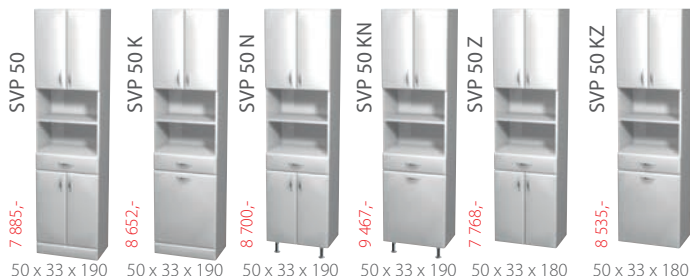

Skříňky vysoké, šíře 50 cm, otevřená police