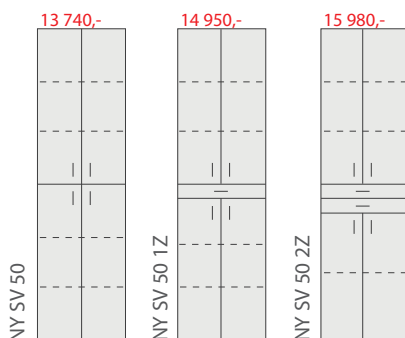

Bez koše na prádlo