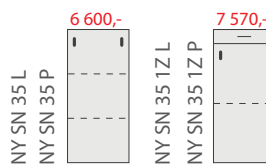

Skříňky pro série HW, NR, AR, RO, MO a NY.

L = Panty vlevo, úchytka vpravo

P = Panty vpravo, úchytka vlevo