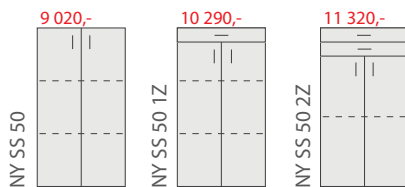

K

Spodní výklopná dvířka s košem na prádlo