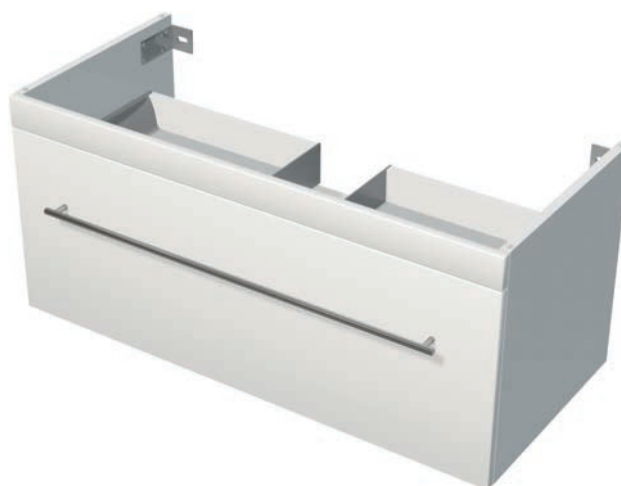

Jak objednat skříňku pod umyvadlo

Např.	Kód AR 100	Povrch korpusu / Povrch čel 09 / 01	Úchytka ID/G

AR 100 09/01 ID/G

Jak objednat doplňkovou skříňku

Např.	Kód NY SV	Rozměr 35	Provedení 2Z	Pravá (P) - Levá (L) L	Povrch korpusu / Povrch čel 09 / 01	Úchytka ID/G

NY SV 35 2Z L 09/01 ID/G

Cena: MOC ceny včetně DPH Povrchy v + **01** = stejná cena Jednorázový příplatek za RAL čelní plochy do 0,6m2 **1624,-** čelní plochy do 2,5m2 **2912,-** bočnice + **10%** včetně DPH

Rozměry: Š x H x V včetně umyvadla

Rozměr v závorkách (...) = pouze skříňka