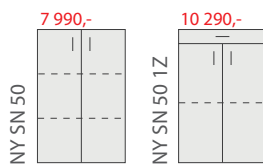

K

Spodní výklopná dvířka s košem na prádlo