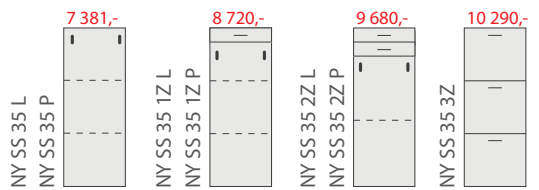

Skříňky pro série HW, NR, AR, RO, MO a NY.

L = Panty vlevo, úchytka vpravo

P = Panty vpravo, úchytka vlevo