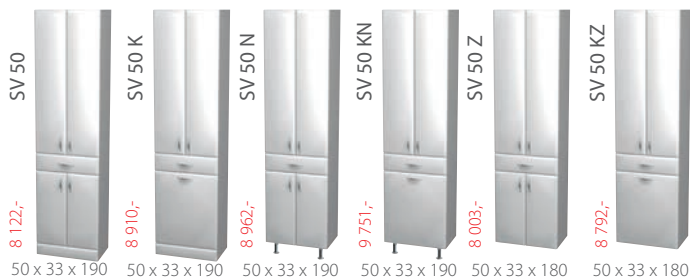

Skříňky vysoké, šíře 50 cm, plná horní dvířka