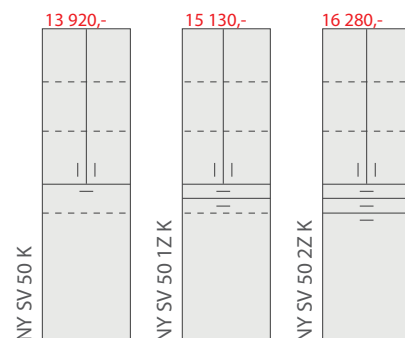

K

Spodní výklopná dvířka s košem na prádlo