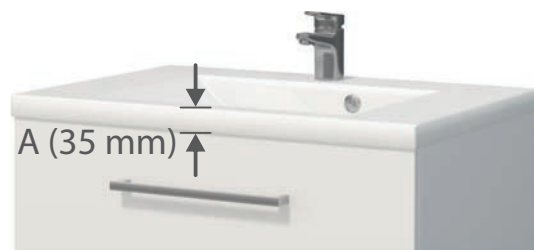

TR 100D B \*

100 (99) x 54 (52,3) x 68 (60)

(4 zásuvky)  
25 740,-

TR 120D B / TR 120D A

120 (119) x 54 (52,3) x 68 (60)  
Rožteč otvorů odpadů dvojumyvadla 60 cm

A / B

Umyvadlo z umělého mramoru MRAMORIT

\* L (levá) nebo P (pravá)