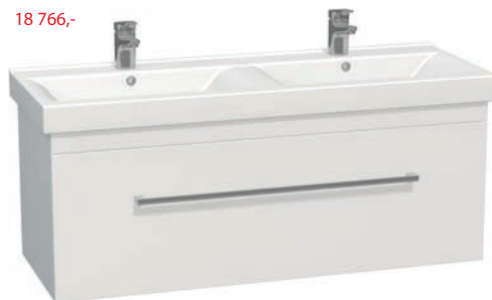

120 (117) x 45 (43) x 53 (44)

Rozteč otvorů odpadů dvojumyvadla 60,5 cm