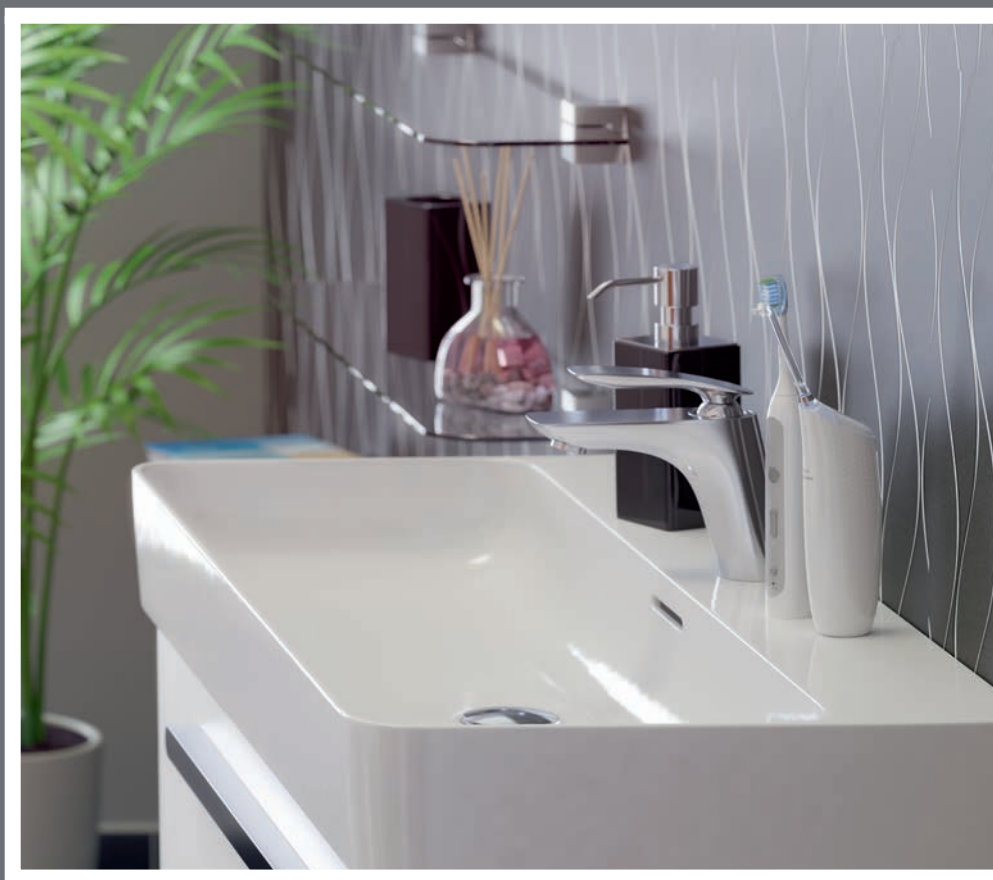

# P R E M I U M

Líbí se Vám umyvadla prémiových výrobců

jako například Duravit, Keramag, Laufen,

Villeroy & Boch , Ideal Standard nebo Catalano?

Nedaří se vám pod takové umyvadlo najít vhodný nábytek za rozumnou cenu?

Nabízíme vám možnost vybrat si koupelnový nábytek pod širokou řadu

umyvadel od předních evropských výrobců, která jsou dostupná na trhu.

Najděte si své umyvadlo pro nábytek P R E M I U M

Pro své umyvadlo si můžete najít nábytek v rozměrech na šířku: