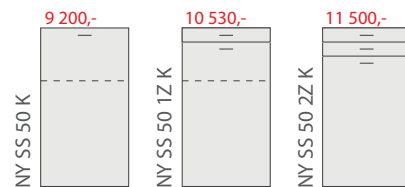

K

Spodní výklopná dvířka s košem na prádlo